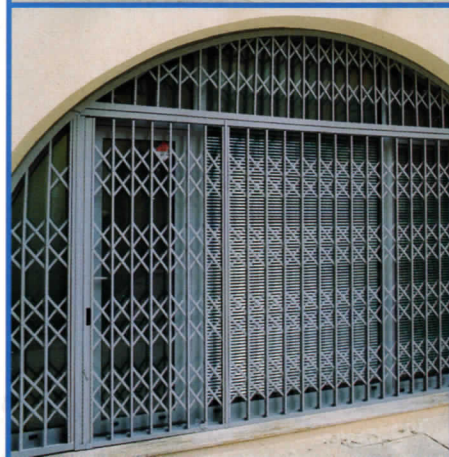

MOŽNOSTI ZLOŽENIA MREŽÍ		MONTÁŽ VODIACICH LIŠŤ		
1		15	<p>F - pevná spodná vodiaca lišta, R - dvihacia spodná vodiaca lišta</p>	
2		16		
3		17		
4		18		
5		19	<h3>ZÁKLADNÉ ROZMERY</h3> <h3>PRÍKLAD MONTÁŽE MREŽE</h3>	
6		20		
7		21		
8		22		
9		23		
10		24		
11		25		
12		26		
13		27		
14		28		
Špeciál <p>Rozťahovacie mreže "do oblúka" polomer r min. 1 000 mm</p> <p>čelný pohľad</p>				