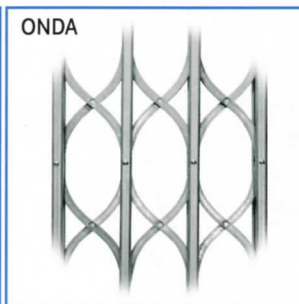

Pantograf S