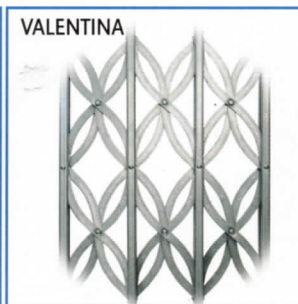

MOŽNOSTI ZLOŽENIA MREŽÍ		MONTÁŽ VODIACICH LIŠŤ		
1		15	<p>F - pevná spodná vodiaca lišta, R - dvihacia spodná vodiaca lišta</p>	
2		16		
3		17		
4		18		
5		19	<h3>ZÁKLADNÉ ROZMERY</h3> <h3>PRÍKLAD MONTÁŽE MREŽE</h3>	
6		20		
7		21		
8		22		
9		23		
10		24		
11		25		
12		26		
13		27		
14		28		
Špeciál <p>Rozťahovacie mreže "do oblúka" polomer r min. 1 000 mm</p> <p>čelný pohľad</p>				

Pantograf X

Pantograf S

Pantograf S

Pantograf S

Pantograf S