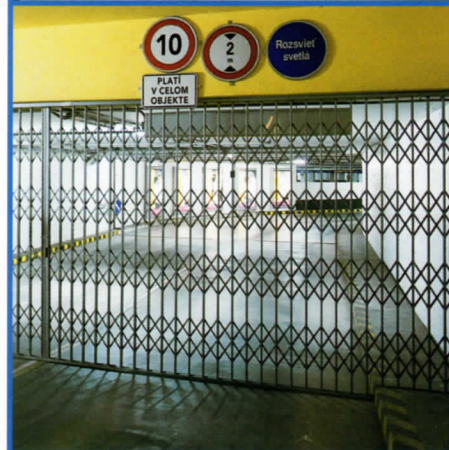

MOŽNOSTI ZLOŽENIA MREŽÍ		MONTÁŽ VODIACICH LIŠŤ		
1		15	<p>F - pevná spodná vodiaca lišta, R - dvihacia spodná vodiaca lišta</p>	
2		16		
3		17		
4		18		
5		19	<h3>ZÁKLADNÉ ROZMERY</h3> <h3>PRÍKLAD MONTÁŽE MREŽE</h3>	
6		20		
7		21		
8		22		
9		23		
10		24		
11		25		
12		26		
13		27		
14		28		
Špeciál <p>Rozťahovacie mreže "do oblúka" polomer r min. 1 000 mm</p> <p>čelný pohľad</p>				